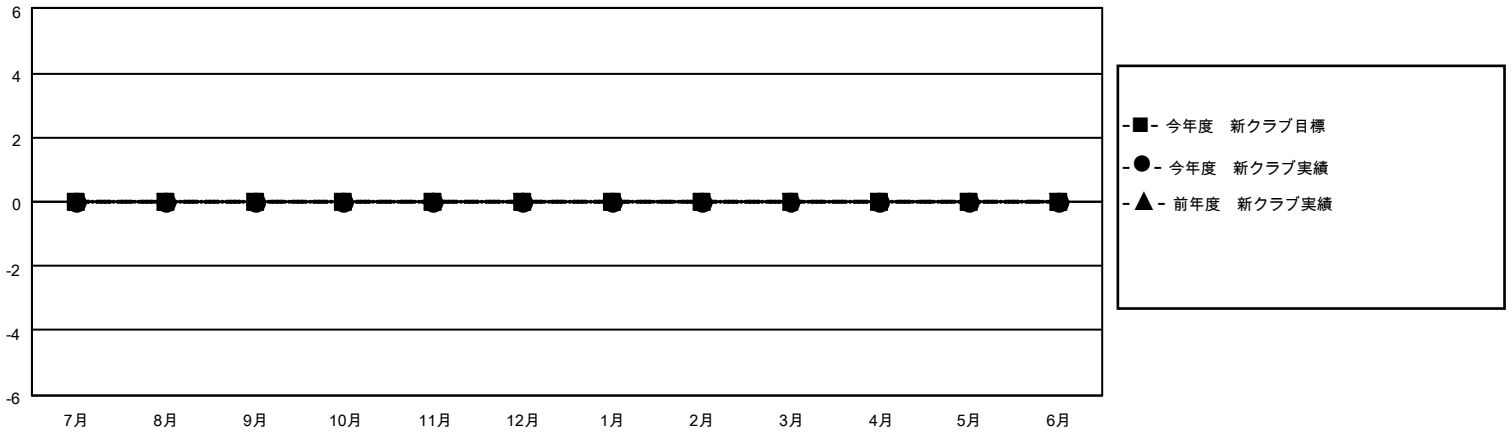

MONTHLY MEMBERSHIP PROGRESS REPORT

地域 JAPAN

District 336 C

Results as of: 3/31/2023

クラブ				名			
結果：2022-2023				結果：2022-2023			
四半期	新クラブ目標	新クラブ	解散クラブ	四半期	会員純増目標	会員増強実績	退会者(転籍を含む)実際
7月/8月/9月	0	0	0	7月/8月/9月	50	87	50
10月/11月/12月	0	0	0	10月/11月/12月	50	25	55
1月/2月/3月	0	0	0	1月/2月/3月	50	56	41
4月/5月/6月	0	0	0	4月/5月/6月	50	0	0

新クラブ目標及び実績累計

会員目標及び実績累計

解散クラブ: 0	52 CLUBS OF 79 一名以上の新会 員を登録	男女別	
退会者		男性	2,364 (82.08%)
物故会員 19	会員累計データを見るには、ここをクリック	女性	516 (17.92%)
クラブ解散 0		NON BINARY	0 (0.00%)
その他 127		PREFER NOT TO ANSWER	0 (0.00%)
合計 146		世帯主/家族会員合計	620
		国際会費半額の家族会員	328