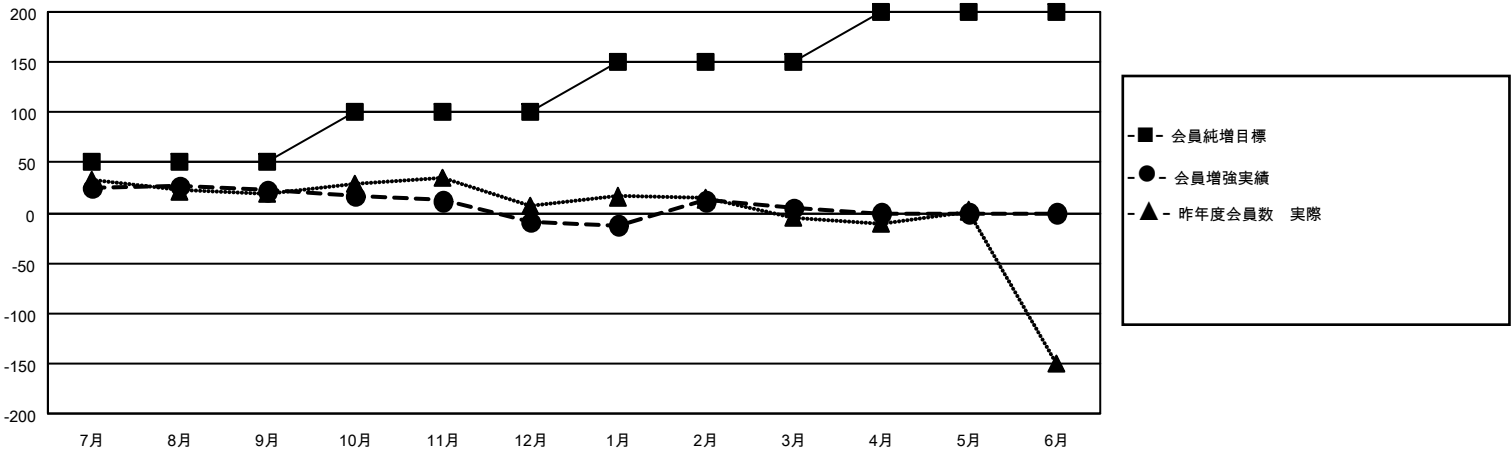

MONTHLY MEMBERSHIP PROGRESS REPORT

地域 JAPAN

District 336 C

Results as of: 3/31/2023

クラブ				名			
結果：2022-2023				結果：2022-2023			
四半期	新クラブ目標	新クラブ	解散クラブ	四半期	会員純増目標	会員増強実績	退会者(転籍を含む)実際
7月/8月/9月	0	0	0	7月/8月/9月	50	87	50
10月/11月/12月	0	0	0	10月/11月/12月	50	25	55
1月/2月/3月	0	0	0	1月/2月/3月	50	56	41
4月/5月/6月	0	0	0	4月/5月/6月	50	0	0

新クラブ目標及び実績累計

会員目標及び実績累計

解散クラブ: 0	52 CLUBS OF 79 一名以上の新会 員を登録	男女別	
退会者		男性	2,364 (82.08%)
物故会員 19	会員累計データを見るには、ここをクリック	女性	516 (17.92%)
クラブ解散 0		NON BINARY	0 (0.00%)
その他 127		PREFER NOT TO ANSWER	0 (0.00%)
合計 146		世帯主/家族会員合計	620
		国際会費半額の家族会員	328